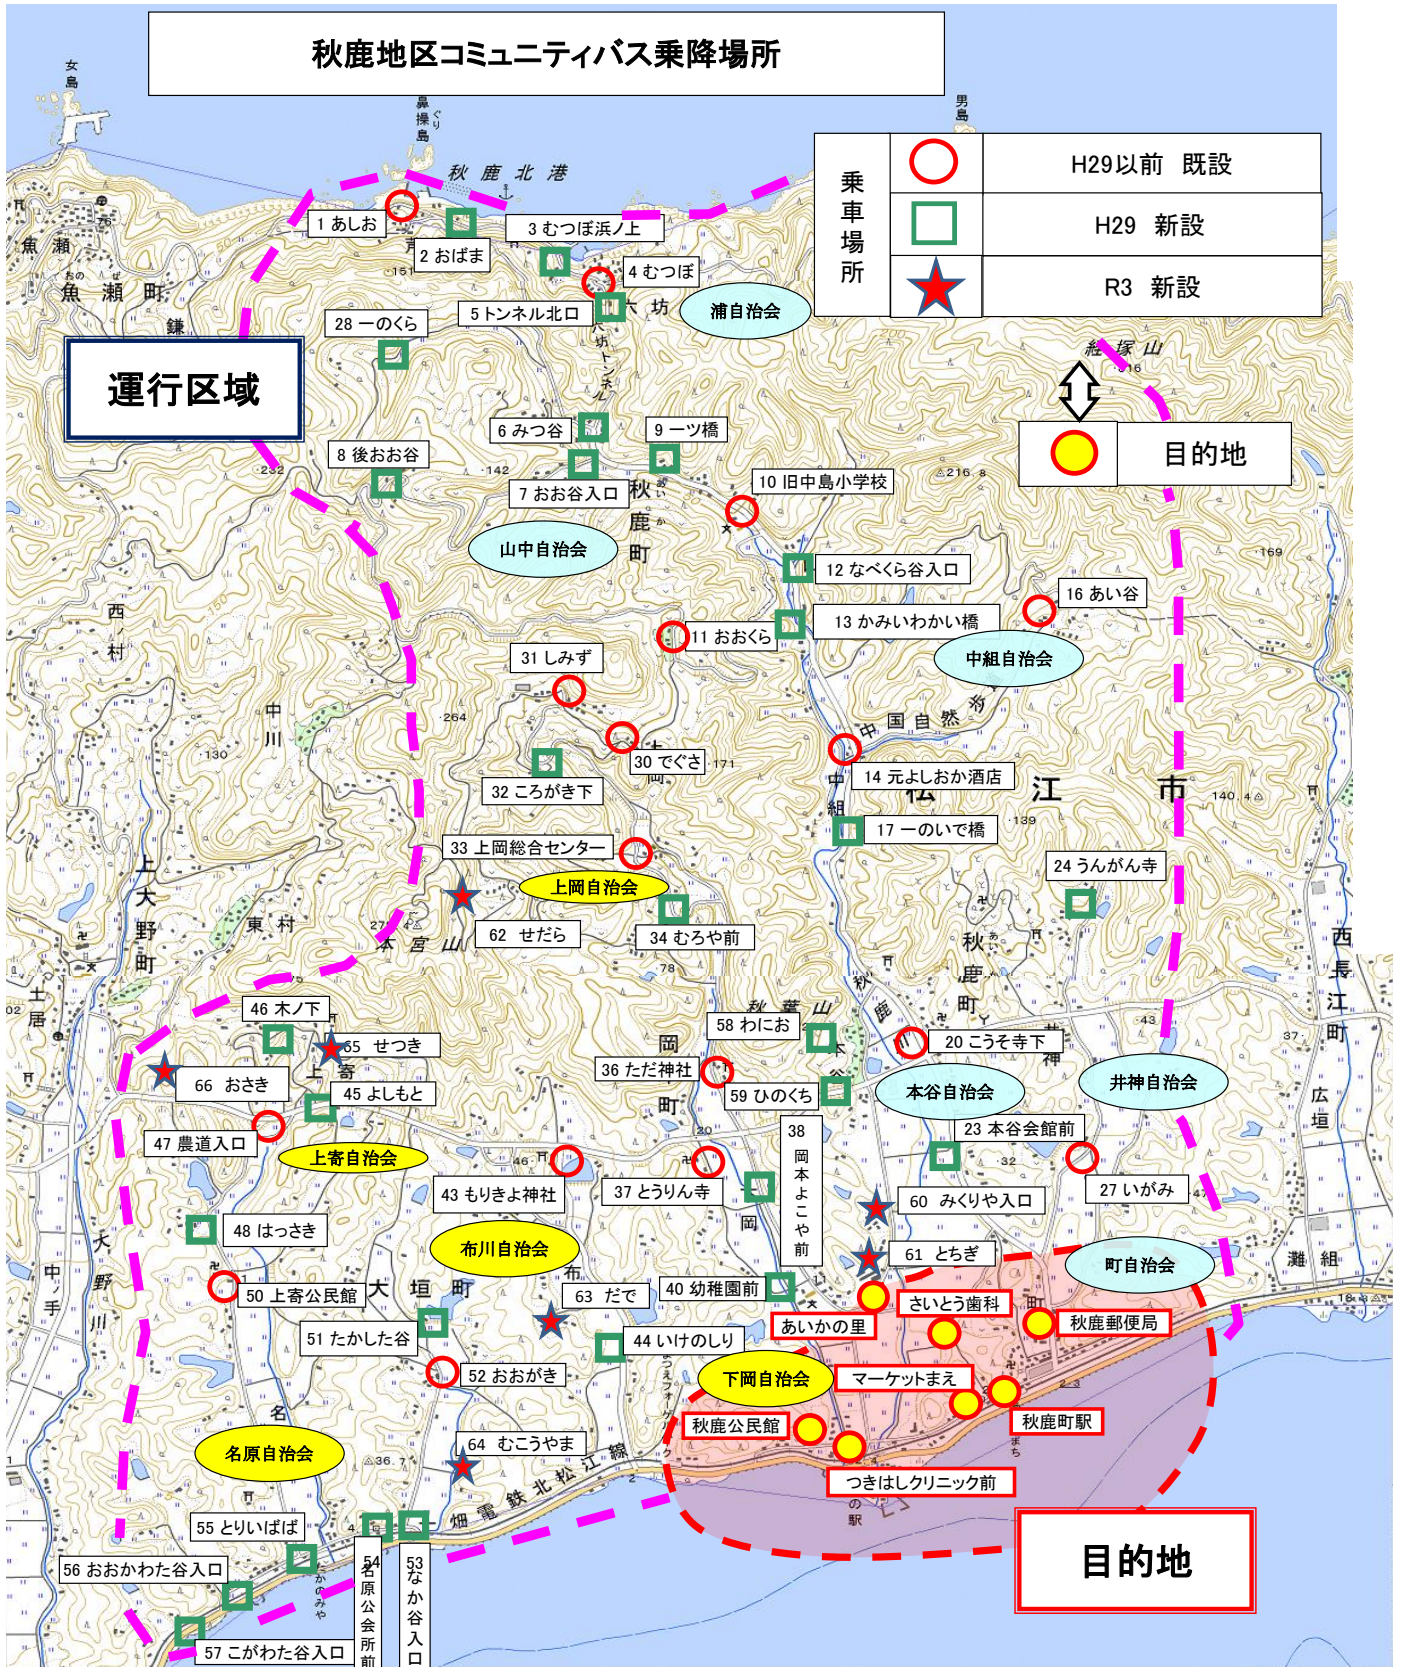

秋鹿地区コミュニティバス乗降場所

乗降場所	○	H29以前 既設
	□	H29 新設
	★	R3 新設

運行区域

目的地

目的地

上岡自治会	③⑩出草、③⑪清水、③⑫頃垣下、③⑬上岡総合センター、③⑭室屋前、③⑮せだら
下岡自治会	③⑯多太神社、③⑰東林寺前、③⑱岡本よこや前 あいかの里、秋鹿公民館、つきはしクリニック前 ④⑩幼稚園前
布川自治会	④⑪森清神社、④⑫池ノ尻、④⑬だて
上寄自治会	④⑭吉本、④⑮木ノ下、④⑯農道入口、④⑰初崎、④⑱上寄公民館、④⑲高下谷 ④⑳せつき、④㉑おさき
名原自治会	④⑳大垣、④㉑中谷入口、④㉒名原公会所前、④㉓鳥居馬場 ④㉔大川田谷入口、④㉕小川田谷入口、④㉖むこうやま

浦自治会	①①芦尾、②②小浜、③③六坊浜ノ上、④④六坊、⑤⑤トンネル北口
山中自治会	⑥⑥三ツ谷、⑦⑦大谷入口、⑧⑧後大谷、⑨⑨一ツ橋、⑩⑩中島小学校 ⑪⑪大倉、⑫⑫鍋倉谷入口、⑬⑬一の倉
中組自治会	⑬⑬上岩貝橋、⑭⑭吉岡酒店前、⑯⑯相谷、⑰⑰ノ井手橋
本谷自治会	⑲⑲高祖寺下、⑳⑳本谷会館前、 ⑳⑳鱈尾、⑳㉑樋ノ口、⑳⑳みくりや入口、⑳㉑とちぎ
井神自治会	⑳⑳雲岸寺、⑳㉑井神
町自治会	秋鹿郵便局、さいとう歯科、秋鹿町駅、マーケットまえ