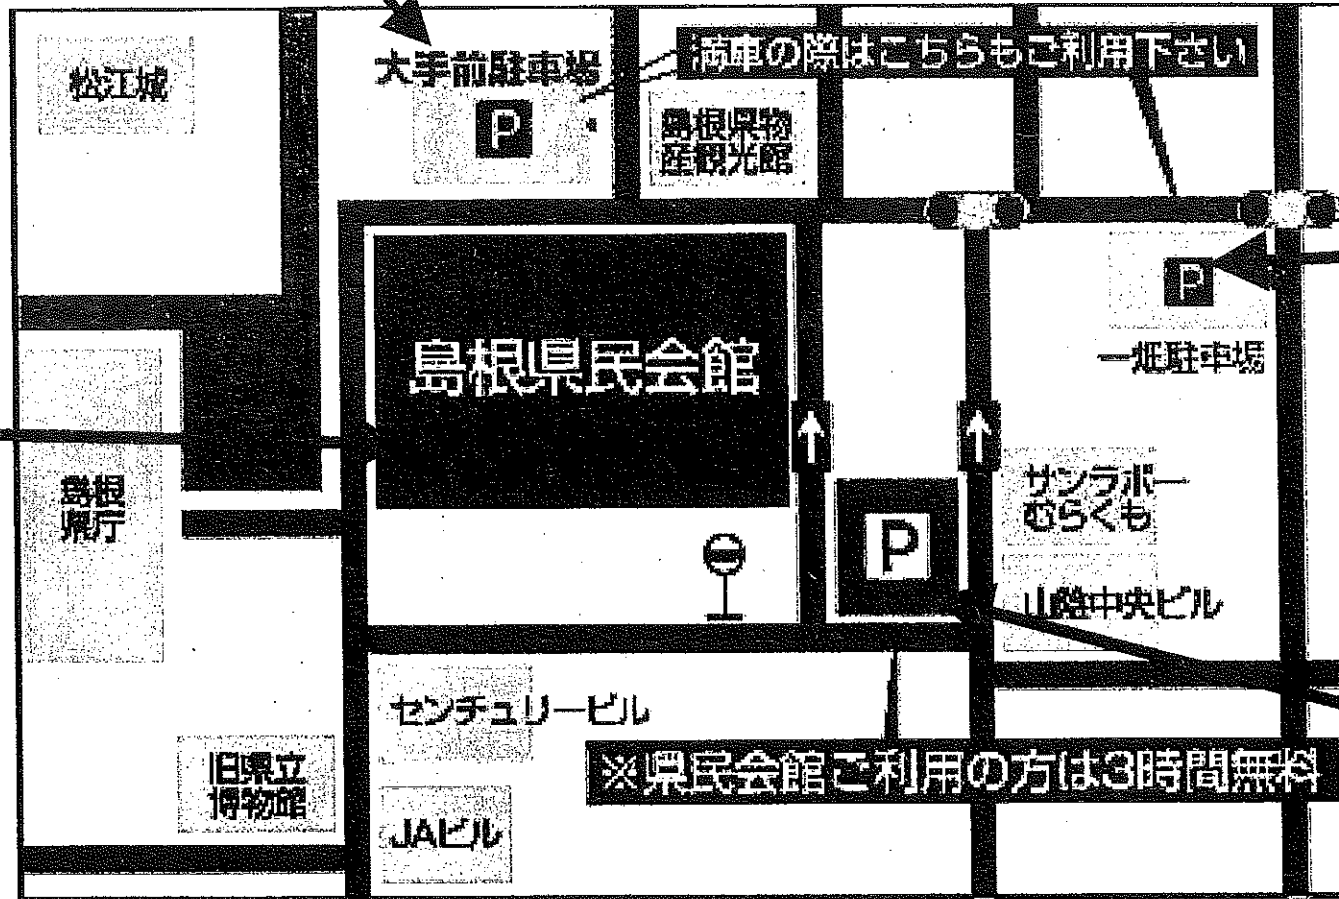

# なかよし発表会 県民会館周辺 駐車場案内図

※大手前駐車場  
お帰りの際に駐車券を県民会館事務所にお持ちください。  
3時間割引になります。

※県民会館・一畑駐車場の駐車券は、**なかよし発表会要付**にある清算機に通してください。

※県民会館の敷地内の駐車場は、**駐車許可証のある方のみ**の駐車場になります。