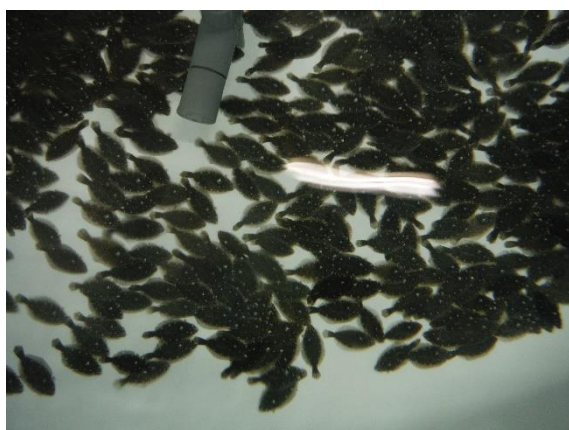

## 【実施団体】

- 公益社団法人 島根県水産振興協会
- 松江市産業経済部水産振興課及び鹿島支所
- 島根県水産課・松江水産事務所
- 漁業協同組合JFしまね

搬入時のヒラメ(5月上旬 体長約 45mm)

中間育成中のヒラメ

ヒラメを中間育成している様子