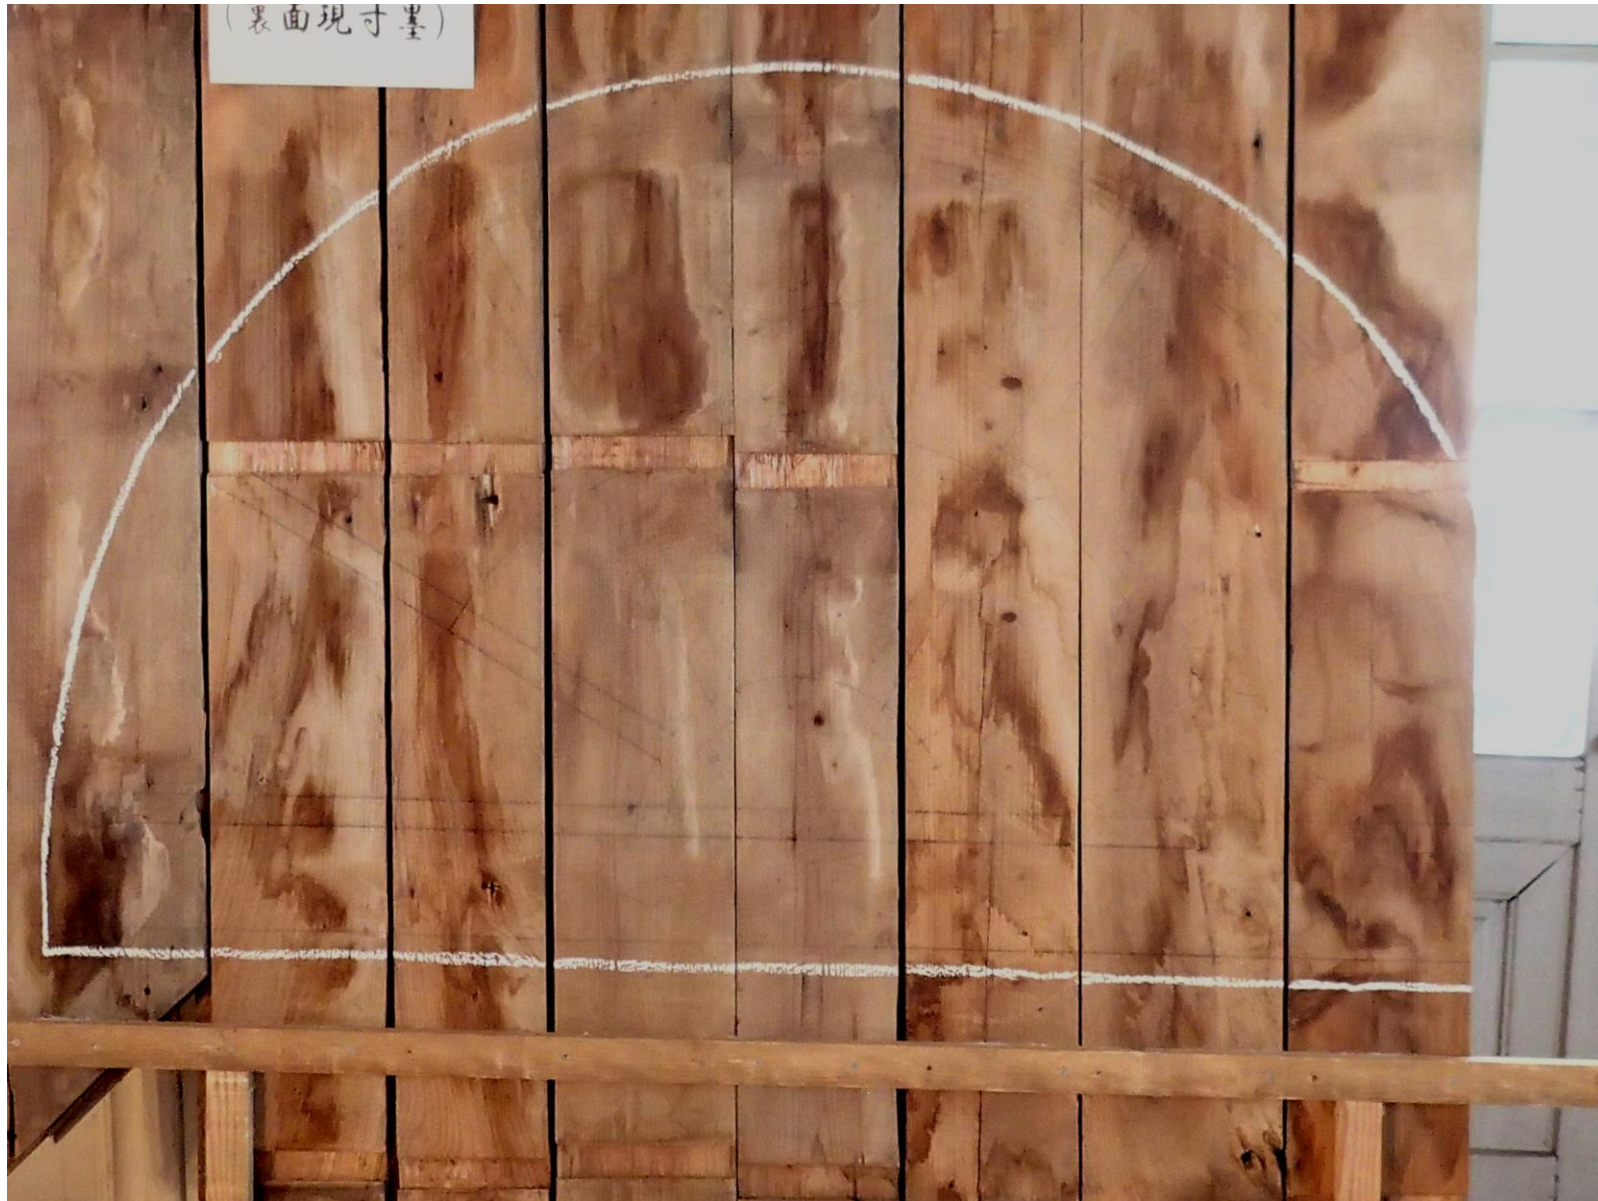

①天井・床解体状況

平成 26 年 3 月 25 日文化財課撮影

①キングポストトラス

平成 26 年 5 月 27 日まちづくり文化財課撮影

②天井板裏面墨書

平成 26 年 5 月 17 日まちづくり文化財課撮影

③テラス床板裏面原寸図

平成 26 年 5 月 17 日まちづくり文化財課撮影

③テラス床板裏面原寸図を使って造られた部分  
平成 26 年 5 月 17 日まちづくり文化財課撮影