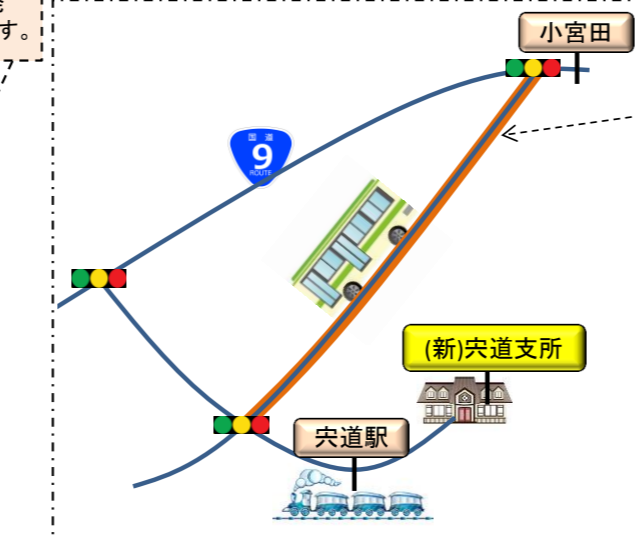

一部ベル発に変更します。

- 央道支所・央道駅～小宮田の間は、全ての便が旧道を通ります。
- ・国道9号、国道54号を除く路線はフリー乗降区間です。バス停以外でも安全な場所であれば乗降できます。
- ・フリー乗車ご希望の際は、見通しの良い安全な場所で『手を挙げる』など、乗務員へ意思表示をしてください。
- ・フリー降車される場合は、早めに乗務員へお知らせください。

一部ベル発に変更します。

中央線										
健康センター行き					央道支所行き					
停留所	1	2	3	4	停留所	1	2	3	4	5
		ベル発	ベル発							
央道支所	7:40	*	*	*	池田団地	*	9:50	*	*	*
昭和	7:41	*	*	*	健康センター前	8:22	10:00	12:25	15:50	17:30
ペル	*	11:28	14:33	*	本庄	8:22	10:00	12:25	15:50	17:30
オ	7:45	11:33	14:38	*	半ノ田	8:23	10:01	12:26	15:51	17:31
バスストップ	7:47	11:35	14:40	*	学園入口	8:24	10:02	12:27	15:52	17:32
女夫岩入口	7:52	*	*	*	大野	8:26	10:04	12:29	15:54	17:34
オーエム前	7:53	*	*	*	横見	8:28	10:06	12:31	15:56	17:36
小学校前	7:54	*	*	*	横見三叉路	8:29	10:07	12:32	15:57	17:37
大原街道	7:55	*	*	*	下倉	8:32	10:10	12:35	16:00	17:40
ペル	*	11:41	14:46	*	下倉入口	8:33	10:11	12:36	16:01	17:41
大原街道	*	11:43	14:48	*	岩谷入口	8:35	10:13	12:38	16:03	17:43
央道支所	7:57	11:45	14:50	16:37	下白石	8:36	10:14	12:39	16:04	17:44
央道駅	7:57	11:45	14:50	*	深田歯科医院前	8:37	10:15	12:40	16:05	17:45
小宮田	8:01	11:49	14:55	16:41	小宮田	8:39	10:17	12:42	16:07	17:47
深田歯科医院前	8:03	11:51	14:57	16:43	央道支所	8:42	10:20	12:45	16:10	17:50
下白石	8:04	11:52	14:58	16:44	央道駅	8:42	10:20	12:45	16:10	17:50
岩谷入口	8:05	11:53	14:59	16:45	大原街道	8:44	10:22	12:47	16:12	17:52
下倉入口	8:07	11:55	15:01	16:47	ペル	*	10:25	12:50	16:15	17:55
下倉	8:08	11:56	15:02	16:48	オ	8:51	10:30	12:55	16:20	*
横見三叉路	8:11	11:59	15:05	16:51	バスストップ	8:53	10:32	12:57	16:22	*
横見	8:12	12:00	15:06	16:52	女夫岩入口	8:58	10:37	13:02	16:27	*
大野	8:14	12:02	15:08	16:54	オーエム前	8:59	10:38	13:03	16:28	*
学園入口	8:16	12:04	15:10	16:56	小学校前	9:00	10:39	13:04	16:29	*
半ノ田	8:17	12:05	15:11	16:57	大原街道	9:01	10:40	13:05	16:30	*
本庄	8:18	12:06	15:12	16:58	ペル	*	10:43	13:08	16:33	*
健康センター前	8:18	12:06	15:12	16:58	大原街道	9:01	10:45	13:10	16:35	17:57
池田団地	*	12:16	*	*	央道駅	9:03	10:47	13:12	16:37	17:59
					央道支所	9:03	10:47	13:12	16:37	17:59