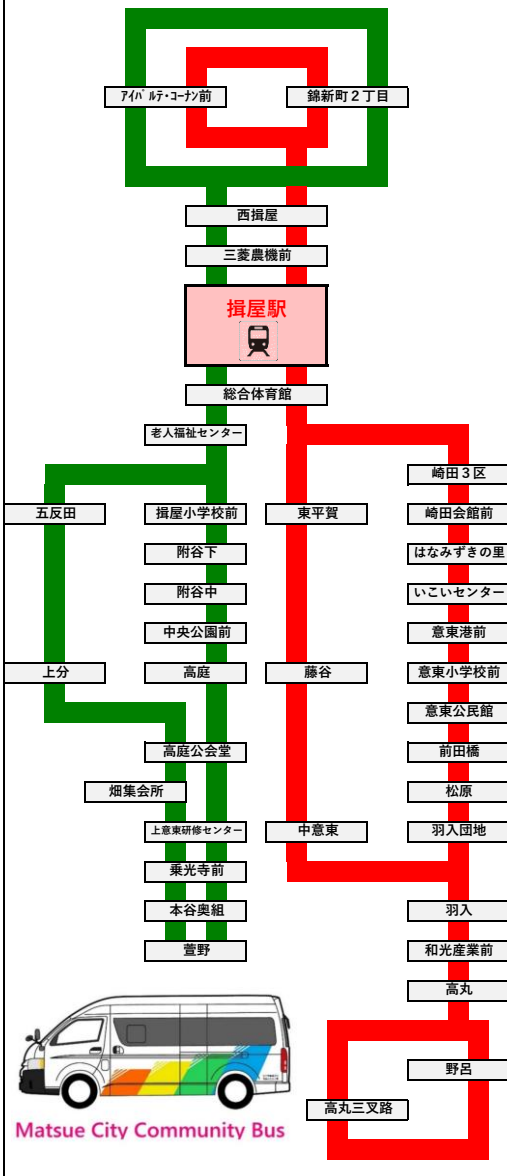

※日曜・祝日及びお盆（8月13日～15日）、年末年始（12月30日～1月3日）は、全線全便運休いたします。

フリー乗降のご案内

東出雲コミュニティバスは国道9号線を除き、フリー乗降区間となっております。停留所以外での乗降をご希望の場合は、お気軽にご利用ください。

【乗車時】運転手にわかりやすく意思表示をしてください。

【降車時】運転手に早めにお知らせください。

※交差点付近やカーブなどではフリー乗降できません。

上意東線／下意東線路線図

■下意東線時刻表

【下意東線】						【下意東線】					
揖屋駅 - 錦新町 - 揖屋駅 - 嶋田 - 意東公民館前 - 羽入 - 野呂 - 藤谷 - 揖屋駅						揖屋駅 - 藤谷 - 羽入 - 野呂 - 意東公民館前 - 嶋田 - 揖屋駅					
バス停名	運行日					バス停名	運行日				
	月	月	月	月	月		月	月	月	月	
	火	火	火	火	火		火	火	火	火	
	水	水	水	水	水		水	水	水	水	
	木	木	木	木	木		木	木	木	木	
金	金	金	金	金	金	金	金	金			
土	土	土	土	土	土	土	土	土			
揖屋駅		12:23	15:10	16:18	17:33	揖屋駅				10:53	
三菱農機前		12:24	15:11	16:19	17:34	三菱農機前				10:54	
西揖屋		12:25	15:12	16:20	17:35	西揖屋				10:55	
錦新町2丁目		12:28	15:15	16:23	17:38	錦新町2丁目				10:58	
アハルテ・コナン前		12:30	15:17	16:25	17:40	アハルテ・コナン前				11:00	
西揖屋		12:32	15:19	16:27	17:42	西揖屋				11:02	
三菱農機前		12:33	15:20	16:28	17:43	三菱農機前				11:03	
揖屋駅	9:45	12:35	15:22	16:30	17:45	揖屋駅			8:12	11:05	
総合体育館前	9:47	12:37	15:24	16:32	17:47	総合体育館前			8:14	11:07	
嶋田3区	9:50	12:40	15:27	16:35	17:50	東平賀			8:16	11:09	
嶋田会館前	9:51	12:41	15:28	16:36	17:51	藤谷			8:17	11:10	
はなみずきの里	9:52	12:42	15:29	16:37	17:52	中意東			8:19	11:12	
いこいセンター	9:54	12:44	15:31	16:39	17:54	羽入			8:20	11:13	
意東港前	9:55	12:45	15:32	16:40	17:55	和光産業前			8:22	11:15	
前田橋	9:56	12:46	15:33	16:41	17:56	高丸	野呂発	8:23	11:16		
意東公民館	9:58	12:48	15:35	16:43	17:58	野呂		7:32	11:20		
意東小学校前	9:59	12:49	15:36	16:44	17:59	高丸三叉路			7:36	11:24	
松原	10:01	12:51	15:38	16:46	18:01	高丸			7:39	11:27	
羽入団地	10:02	12:52	15:39	16:47	18:02	和光産業前			7:40	11:28	
羽入	10:04	12:54	15:41	16:49	18:04	羽入			7:42	11:30	
和光産業前	10:06	12:56	15:43	16:51	18:06	羽入団地			7:44	11:32	
高丸	10:07	12:57	15:44	16:52	18:07	松原			7:45	11:33	
野呂	10:11	13:01	15:48	16:56	18:11	前田橋			7:46	11:34	
高丸三叉路	10:15	13:05	15:52	17:00	18:15	意東公民館			7:48	11:36	
高丸	10:18	13:08	15:55	17:03	18:18	意東小学校前			7:49	11:37	
和光産業前	10:19	13:09	15:56	17:04	18:19	意東港前			7:51	11:39	
羽入	10:21	13:11	15:58	17:06	18:21	いこいセンター			7:52	11:40	
中意東	10:22	13:12	15:59	17:07	18:22	はなみずきの里			7:54	11:42	
藤谷	10:24	13:14	16:01	17:09	18:24	嶋田会館前			7:55	11:43	
東平賀	10:26	13:16	16:03	17:11	18:26	嶋田3区			7:56	11:44	
総合体育館前	10:28	13:18	16:05	17:13	18:28	総合体育館前			7:58	11:46	
揖屋駅	10:30	13:20	16:07	17:15	18:30	揖屋駅			8:00	11:48	
三菱農機前	10:31	13:21	揖屋駅止	揖屋駅止	揖屋駅止	三菱農機前			8:01	11:49	
西揖屋	10:32	13:22				西揖屋			8:02	11:50	
錦新町2丁目	10:35	13:25				錦新町2丁目			8:05	11:53	
アハルテ・コナン前	10:37	13:27				アハルテ・コナン前			8:07	11:55	
西揖屋	10:39	13:29				西揖屋			8:09	11:57	
三菱農機前	10:40	13:30				三菱農機前			8:10	11:58	
揖屋駅	10:41	13:31				揖屋駅			8:11	11:59	

※日曜・祝日及びお盆（8月13日～15日）、年末年始（12月30日～1月3日）は、全線全便運休いたします。