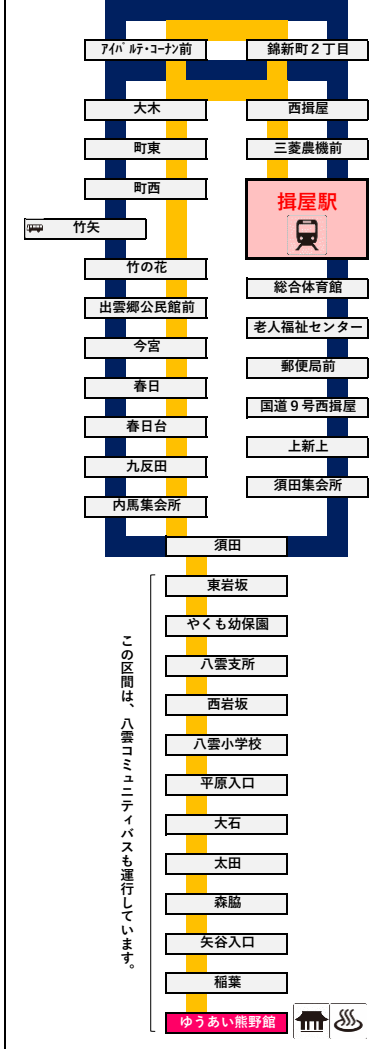

出雲郷線／八雲線路線図

フリー乗降のご案内

東出雲コミュニティバスは国道9号線を除き、フリー乗降区間となっております。停留所以外での乗降をご希望の場合は、お気軽にご利用ください。

【乗車時】運転手にわかりやすく意思表示をしてください。

【降車時】運転手に早めにお知らせください。

※交差点付近やカーブなどではフリー乗降できません。