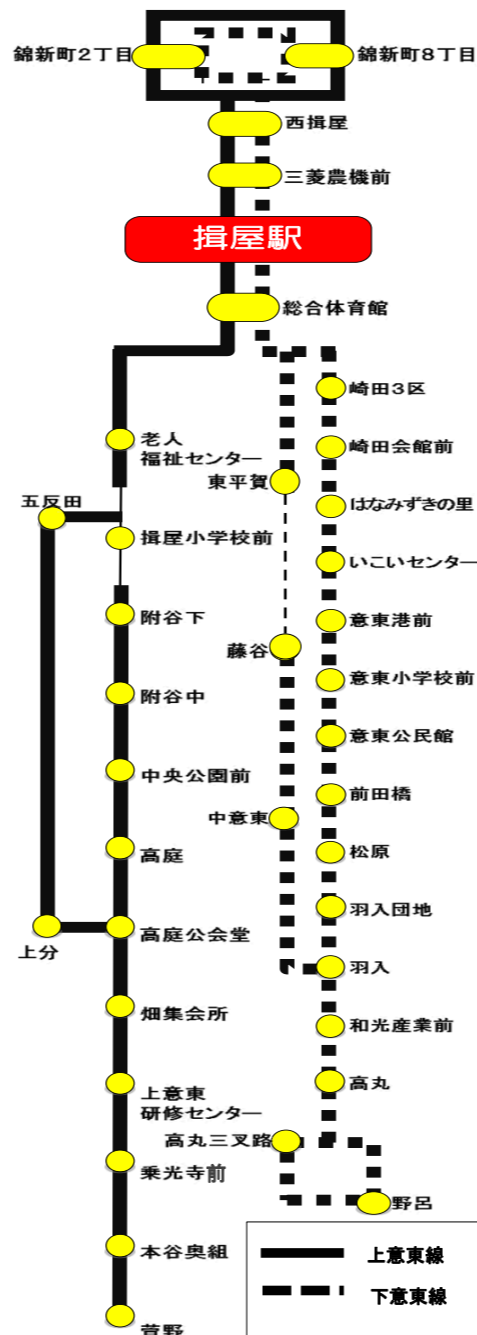

□上意東線時刻表 (平成28年4月1日改)

バス停名	運行日			
	月 火 水 木 金	月 火 水 木 金	月 火 水 木 金	月 火 水 木 金
揖屋駅	8:26	11:15	11:15	
総合体育館	8:28	11:17	11:17	
老人福祉センター	8:29	11:18	11:18	
五反田	8:31	11:20	11:20	
上分	8:33	11:22	11:22	
高庭公会堂	8:36	11:25	11:25	
畑集会所	8:40	11:29	11:29	
上意東研修センター	8:43	11:32	11:32	
乗光寺前	8:45	11:34	11:34	
本谷奥組	萱野発 8:47	11:36	11:36	
萱野	7:45	8:51	レ	11:40
本谷奥組	7:48	8:54	レ	11:43
乗光寺前	7:50	8:56	11:38	11:45
上意東研修センター	7:52	8:58	11:40	11:47
畑集会所	7:56	9:02	11:44	11:51
高庭公会堂	7:59	9:05	11:47	11:54
高庭	8:00	9:06	11:48	11:55
中央公園前	8:01	9:07	11:49	11:56
附谷中	8:02	9:08	11:50	11:57
附谷下	8:03	9:09	11:51	11:58
揖屋小学校前	8:04	9:10	11:52	11:59
老人福祉センター	8:06	9:12	11:54	12:01
総合体育館	8:07	9:13	11:55	12:02
揖屋駅	8:09	9:15	11:57	12:04
三菱農機前	8:10	9:16	11:58	12:05
西揖屋	8:11	9:17	11:59	12:06
錦新町2丁目	8:14	9:20	12:02	12:09
錦新町8丁目	8:16	9:22	12:04	12:11
西揖屋	8:18	9:24	12:06	12:13
三菱農機前	8:19	9:25	12:07	12:14
揖屋駅	8:20	9:26	12:08	12:15

コミュニティバス乗りつき早見表				
揖屋駅での乗換	↓	↓	↓	↓
コミュニティバス入雲行き	10:53	—	—	—
コミュニティバス出雲郷行き	—	—	16:23	—
コミュニティバス下意東行き	11:15	—	16:23	17:23
JR 松江方面行き	10:46	—	16:57	17:29
JR 米子方面行き	10:47	13:32	16:35	17:37

萱野発着は、12月1日～3月31日まで運休となります。

下意東線・上意東線 運行経路図

※12月1日～3月31日まで本谷奥組⇄萱野間運休 ※一部経由しないバス停がありますのでご注意ください。

フリー乗降 (太線区間)について

東出雲コミュニティバスは、国道9号線を除き、フリー乗降区間(太線区間)となっております。停留所以外での乗降をご希望の場合は、お気軽にご利用ください。

●フリー乗車をご希望の際は、見通しの良い場所で運転手にわかりやすく意思表示してください。