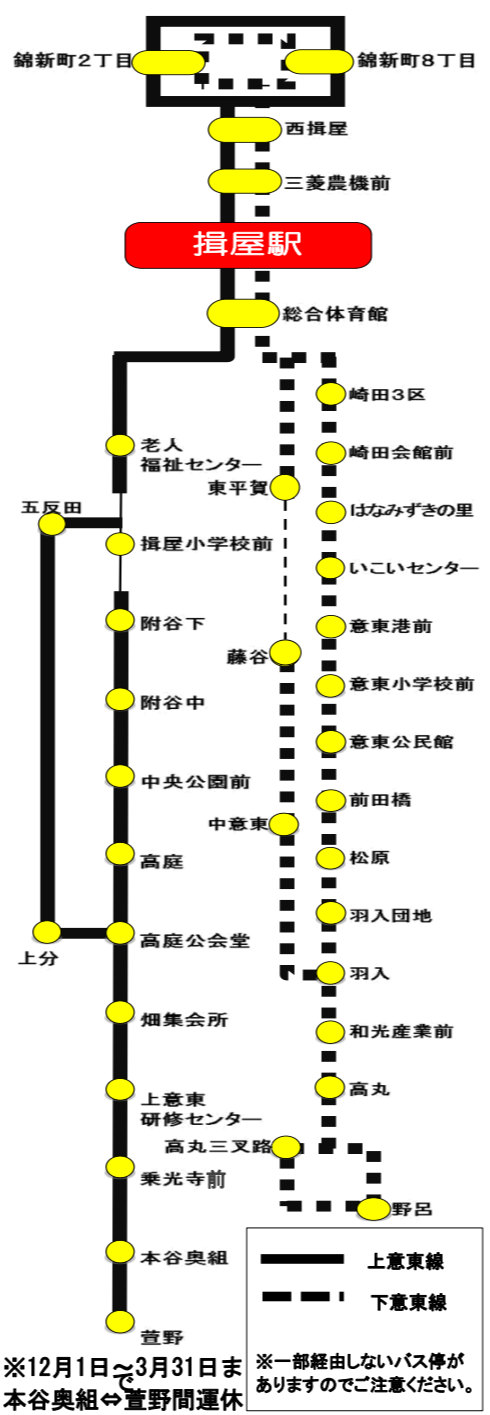

バス停名	運行日				
	月 火 水 木 金	月 火 水 木 金 土	月 火 水 木 金 土	月 火 水 木 金 土	月 火 水 木 金 土
揖屋駅	12:18	15:14	16:19		
三菱農機前	12:19	15:15	16:20		
西揖屋	12:20	15:16	16:21		
錦新町2丁目	12:23	15:19	16:24		
錦新町8丁目	12:25	15:21	16:26		
西揖屋	12:27	15:23	16:28		
三菱農機前	12:28	15:24	16:29		
揖屋駅	9:30	12:30	15:26	16:31	17:23
総合体育館	9:32	12:32	15:28	16:33	17:25
老人福祉センター	9:33	12:33	15:29	16:34	17:26
揖屋小学校前	9:35	12:35	15:31	16:36	17:28
附谷下	9:36	12:36	15:32	16:37	17:29
附谷中	9:37	12:37	15:33	16:38	17:30
中央公園前	9:38	12:38	15:34	16:39	17:31
高庭	9:39	12:39	15:35	16:40	17:32
高庭公会堂	9:40	12:40	15:36	16:41	17:33
畑集会所	9:44	12:44	15:40	16:45	17:37
上意東研修センター	9:47	12:47	15:43	16:48	17:40
乗光寺前	9:49	12:49	15:45	16:50	17:42
本谷奥組	9:51	12:51	15:47	16:52	17:44
萱野	9:55	12:55	15:51	16:56	17:48
本谷奥組	9:58	12:58	15:54	16:59	17:51
乗光寺前	10:00	13:00	15:56	17:01	17:53
上意東研修センター	10:02	13:02	15:58	17:03	17:55
畑集会所	10:06	13:06	16:02	17:07	17:59
高庭公会堂	10:09	13:09	16:05	17:10	18:02
上反田	10:11	13:11	16:07	17:12	18:04
五分	10:13	13:13	16:09	17:14	18:06
老人福祉センター	10:15	13:15	16:11	17:16	18:08
総合体育館	10:16	13:16	16:12	17:17	18:09
揖屋駅	10:18	13:18	16:14	17:19	18:11
三菱農機前	10:19	止	止	止	止
西揖屋	10:20				
錦新町2丁目	10:23				
錦新町8丁目	10:25				
西揖屋	10:27				
三菱農機前	10:28				
揖屋駅	10:29				

下意東線・上意東線 運行経路図

□下意東線時刻表 (平成28年4月1日改)

バス停名	運行日					
	月 火 水 木 金	火 水 金	月 木	月 火 水 木 金	月 火 水 木 金	月 火 水 木 金
揖屋駅	11:03	12:17	15:10	16:11	17:11	
三菱農機前	11:04	12:18	15:11	16:12	17:12	
西揖屋	11:05	12:19	15:12	16:13	17:13	
錦新町2丁目	11:08	12:22	15:15	16:16	17:16	
錦新町8丁目	11:10	12:24	15:17	16:18	17:18	
西揖屋	11:12	12:26	15:19	16:20	17:20	
三菱農機前	11:13	12:27	15:20	16:21	17:21	
揖屋駅	9:50	11:15	12:29	15:22	16:23	17:23
総合体育館	9:52	11:17	12:31	15:24	16:25	17:25
崎田3区	9:55	11:20	12:34	15:27	16:28	17:28
崎田会館前	9:56	11:21	12:35	15:28	16:29	17:29
はなみずきの里	9:57	11:22	12:36	15:29	16:30	17:30
いこいセンター	9:59	11:24	12:38	15:31	16:32	17:32
意東港前	10:00	11:25	12:39	15:32	16:33	17:33
前田橋	10:01	11:26	12:40	15:33	16:34	17:34
意東公民館	10:03	11:28	12:42	15:35	16:36	17:36
意東小学校前	10:04	11:29	12:43	15:36	16:37	17:37
松原	10:06	11:31	12:45	15:38	16:39	17:39
羽入団地	10:07	11:32	12:46	15:39	16:40	17:40
羽入	10:09	11:34	12:48	15:41	16:42	17:42
和光産業前	10:11	11:36	12:50	15:43	16:44	17:44
高丸	10:12	11:37	12:51	15:44	16:45	17:45
野呂	10:16	11:41	12:55	15:48	16:49	17:49
高丸三叉路	10:20	11:45	12:59	15:52	16:53	17:53
高丸	10:23	11:48	13:02	15:55	16:56	17:56
和光産業前	10:24	11:49	13:03	15:56	16:57	17:57
羽入	10:26	11:51	13:05	15:58	16:59	17:59
中意東	10:27	11:52	13:06	15:59	17:00	18:00
藤谷	10:29	11:54	13:08	16:01	17:02	18:02
東平賀	10:31	11:56	13:10	16:03	17:04	18:04
総合体育館	10:33	11:58	13:12	16:05	17:06	18:06
揖屋駅	10:35	12:00	13:14	16:07	17:08	18:08
三菱農機前	10:36	12:01	13:15	止	止	止
西揖屋	10:37	12:02	13:16			
錦新町2丁目	10:40	12:05	13:19			
錦新町8丁目	10:42	12:07	13:21			
西揖屋	10:44	12:09	13:23			
三菱農機前	10:45	12:10	13:24			
揖屋駅	10:46	12:11	13:25			

バス停名	運行日		
	月 火 水 木 金	月 火 水 木 金	月 木
揖屋駅			10:51
三菱農機前			10:52
西揖屋			10:53
錦新町2丁目			10:56
錦新町8丁目			10:58
西揖屋			11:00
三菱農機前			11:01
揖屋駅		8:20	11:03
総合体育館		8:22	11:05
東平賀		8:24	11:07
藤谷		8:25	11:08
中意東		8:27	11:10
羽入		8:28	11:11
和光産業前		8:30	11:13
高丸	野呂発 8:31	レ	11:14
野呂	7:41	レ	11:18
高丸三叉路	7:45	レ	11:22
高丸	7:48	レ	11:25
和光産業前	7:49	8:32	11:26
羽入	7:51	8:34	11:28
羽入団地	7:53	8:36	11:30
松原	7:54	8:37	11:31
前田橋	7:55	8:38	11:32
意東公民館	7:57	8:40	11:34
意東小学校前	7:58	8:41	11:35
意東港前	8:00	8:43	11:37
いこいセンター	8:01	8:44	11:38
はなみずきの里	8:03	8:46	11:40
崎田会館前	8:04	8:47	11:41
崎田3区	8:05	8:48	11:42
総合体育館	8:07	8:50	11:44
揖屋駅	8:09	8:52	11:46
三菱農機前	8:10	8:53	11:47
西揖屋	8:11	8:54	11:48
錦新町2丁目	8:14	8:57	11:51
錦新町8丁目	8:16	8:59	11:53
西揖屋	8:18	9:01	11:55
三菱農機前	8:19	9:02	11:56
揖屋駅	8:20	9:03	11:57

野呂着は、12月1日～3月31日まで運休となります

コミュニティバス乗りつき早見表				
揖屋駅での乗換	↓	↓	↓	↓
コミュニティバス八雲行き	10:53	—	—	—
コミュニティバス出雲郷行き	—	—	16:23	—
コミュニティバス下意東行き	11:15	—	16:23	17:23
JR 松江方面行き	10:46	—	16:57	17:29
JR 米子方面行き	10:47	13:32	16:35	17:37

萱野発着は、12月1日～3月31日まで運休となります。

お買い物に・通院に...

フリー乗降 (太線区間)について

東出雲コミュニティバスは、国道9号線を除き、フリー乗降区間 (太線区間) となっております。停留所以外での乗降をご希望の場合は、お気軽にご利用ください。

●フリー乗車をご希望の際は、見通しの良い場所で運転手にわかりやすく意思表示してください。

●フリー降車をご希望の際は、早めに運転手にお知らせください。

※交差点付近やカーブなど見通しの悪い場所

コミュニティバス乗りつき早見表				
揖屋駅での乗換	↓	↓	↓	↓
コミュニティバス八雲行き	10:53	—	14:24	—
コミュニティバス出雲郷行き	—	—	16:23	—
コミュニティバス上意東行き	11:15	12:30	—	16:31
JR 松江方面行き	10:46	12:20	14:18	16:57
JR 米子方面行き	10:47	12:33	13:32	16:35

東出雲コミュニティバス