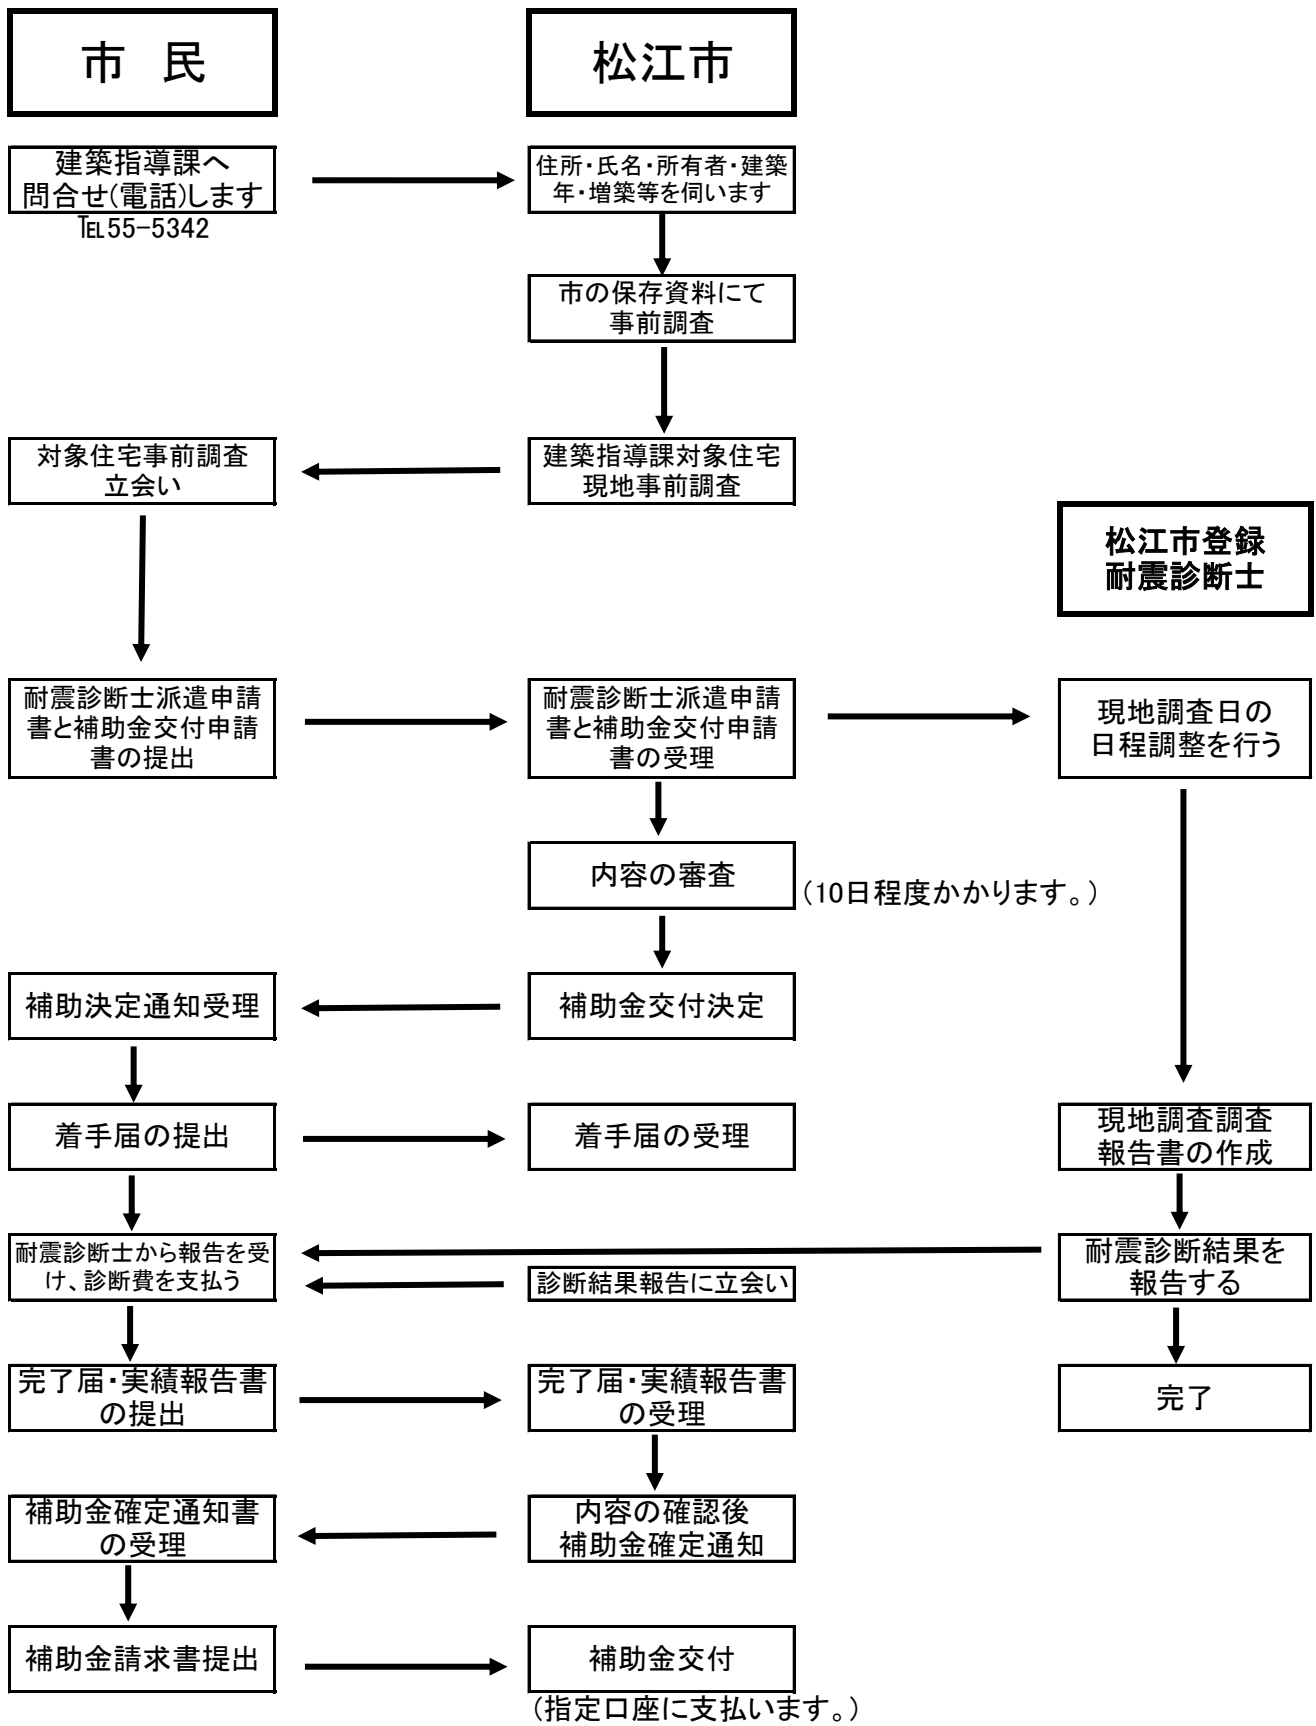

# 木造住宅耐震診断士派遣・診断費補助事業フロー

これで補助金事業すべて完了です。