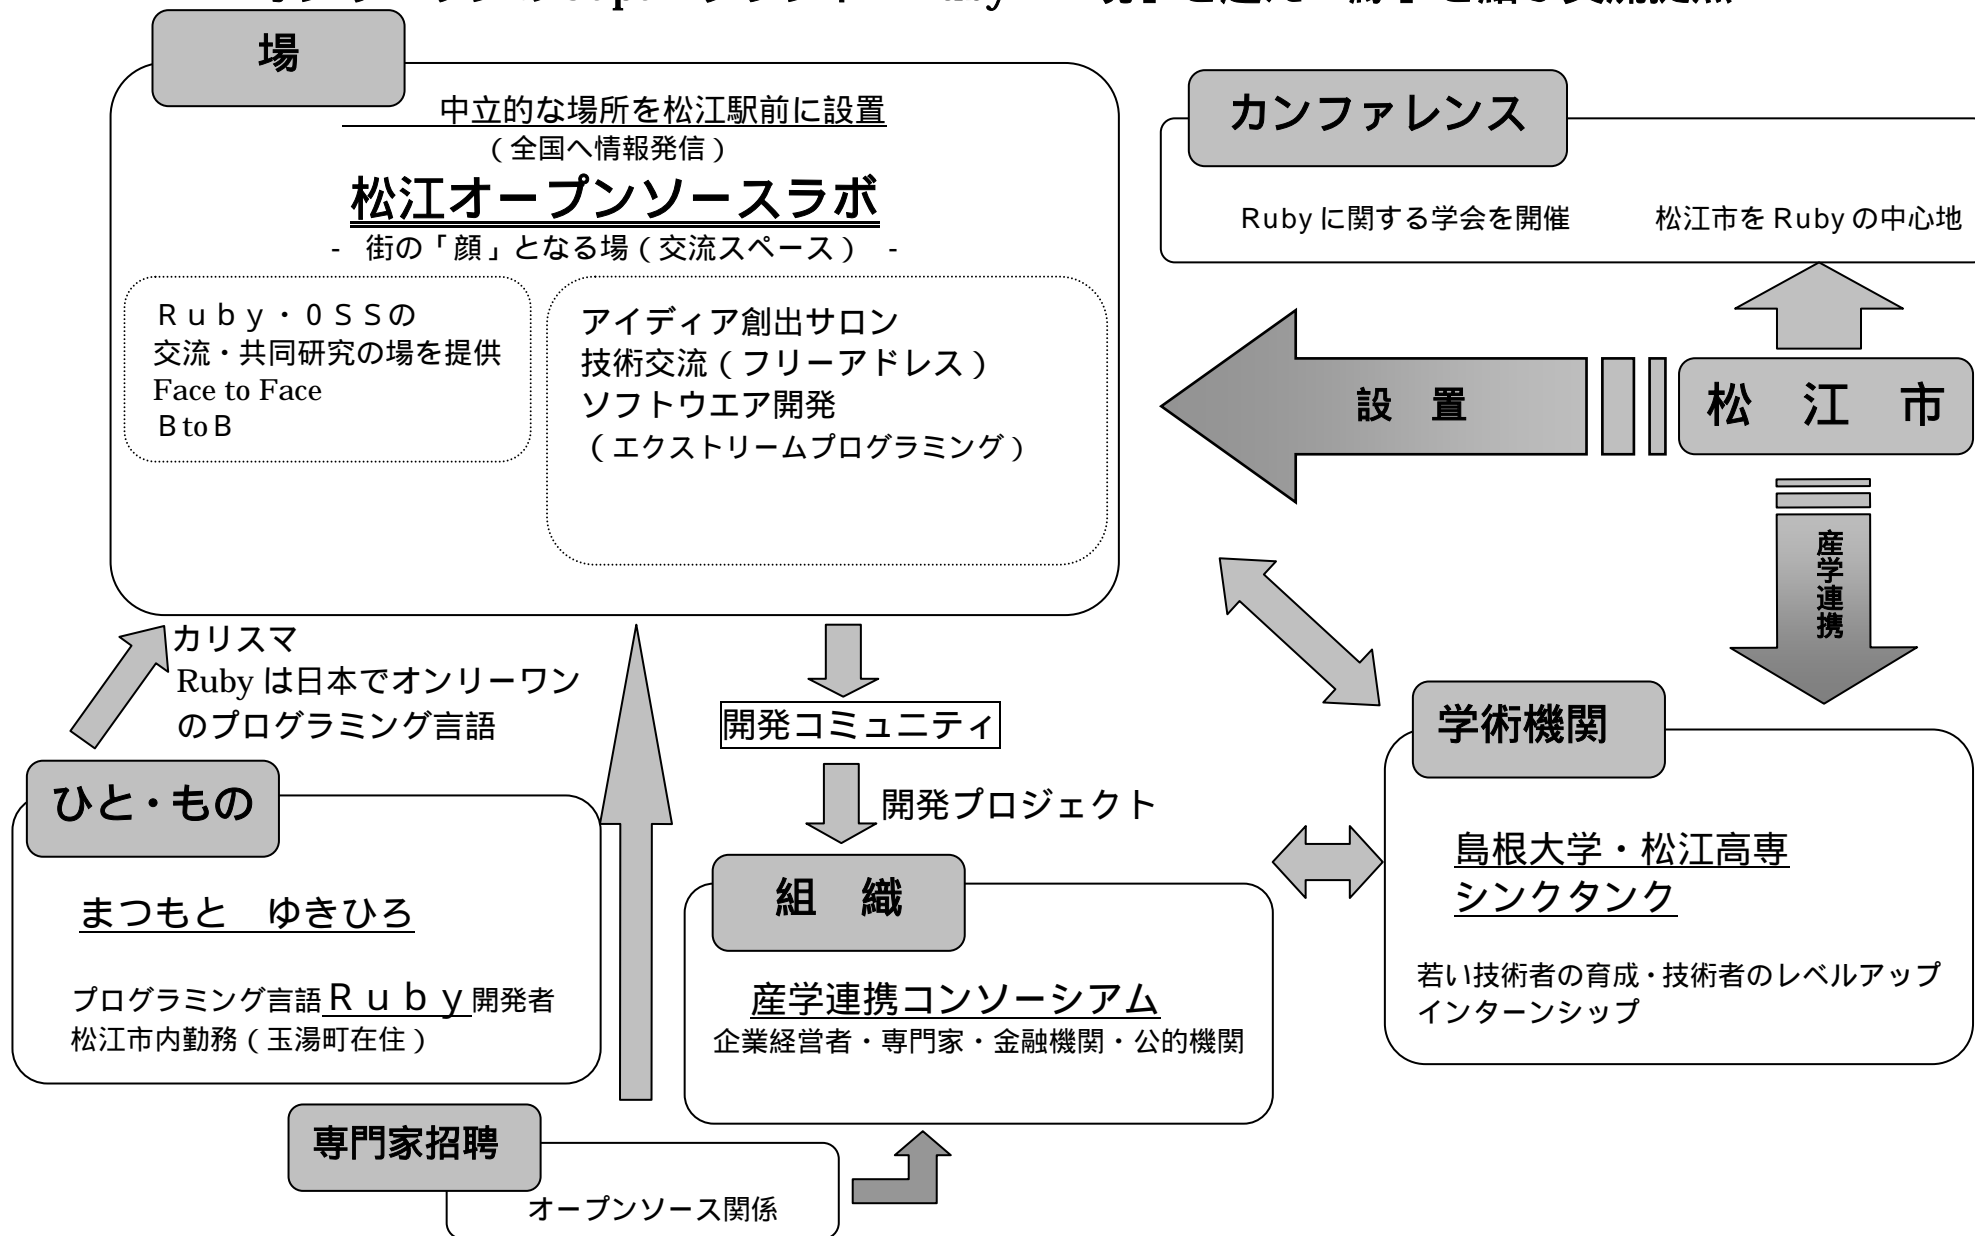

Ruby City MATSUE プロジェクト

オンリーワンの Japan ブランド “Ruby” 「境」を越え「縁」を結ぶ交流拠点

-- 地域ブランドが街をつくる --

OSS...Open Source Software の略。自由な利用・修正・複製・再配布を認めた上で、プログラムの設計図を公開しているソフトウェアのこと。

Ruby...松江市に本社のあるネットワーク応用通信研究所に勤務する、まつもとゆきひろ氏(玉湯町在住)が開発したオープンソースソフトウェア(OSS)プログラミング言語 Ruby(1993/2/24 誕生)のこと。誕生以来、メーリングリストなどを活用した技術者たちの交流・開発が世界的規模で続けられ、Web やデータベースのシステム等に活用されている。