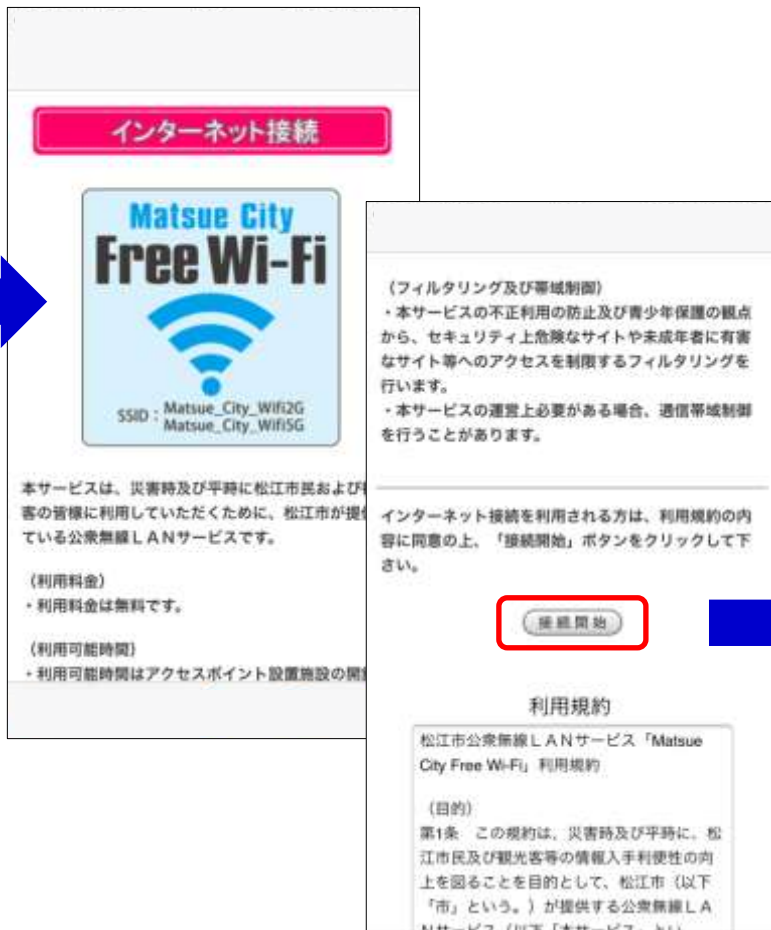

「Matsue City Free Wi-Fi」サービスガイド【通常運用時】

1. Wi-Fi機能をONにし、Matsue_City_Wifi2Gまたは、Matsue_City_wifi5Gを選択します。

2. ブラウザを起動すると、認証画面が表示されますので、利用規約をご確認のうえ、接続開始をタップして下さい。

3. インターネットの利用が可能となります。

自動的に、松江市公衆無線LANのページが表示されます。

「Matsue City Free Wi-Fi」サービスガイド【災害運用時】

1. Wi-Fi機能をONにし、00000JAPANまたはMatsue_City_Wifi2G、Matsue_City_wifi5Gを選択します。

2. ブラウザを起動すると、インターネットの利用が可能となります。

自動的に
松江市防災ホームページが表示されます。