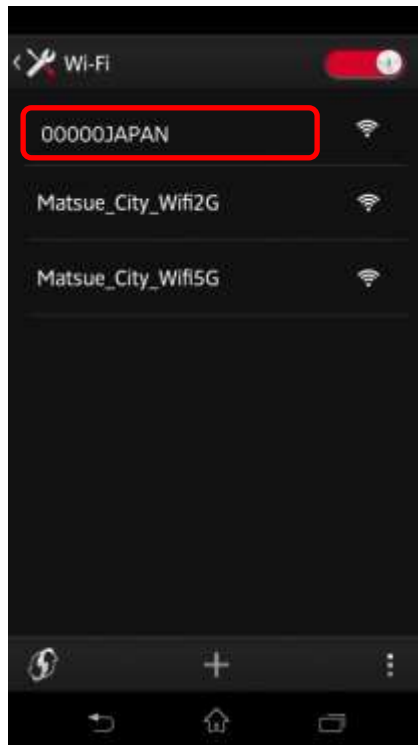

「Matsue City Free Wi-Fi」サービスガイド【災害運用時】

1. Wi-Fi機能をONにし、00000JAPANまたはMatsue_City_Wifi2G、Matsue_City_wifi5Gを選択します。